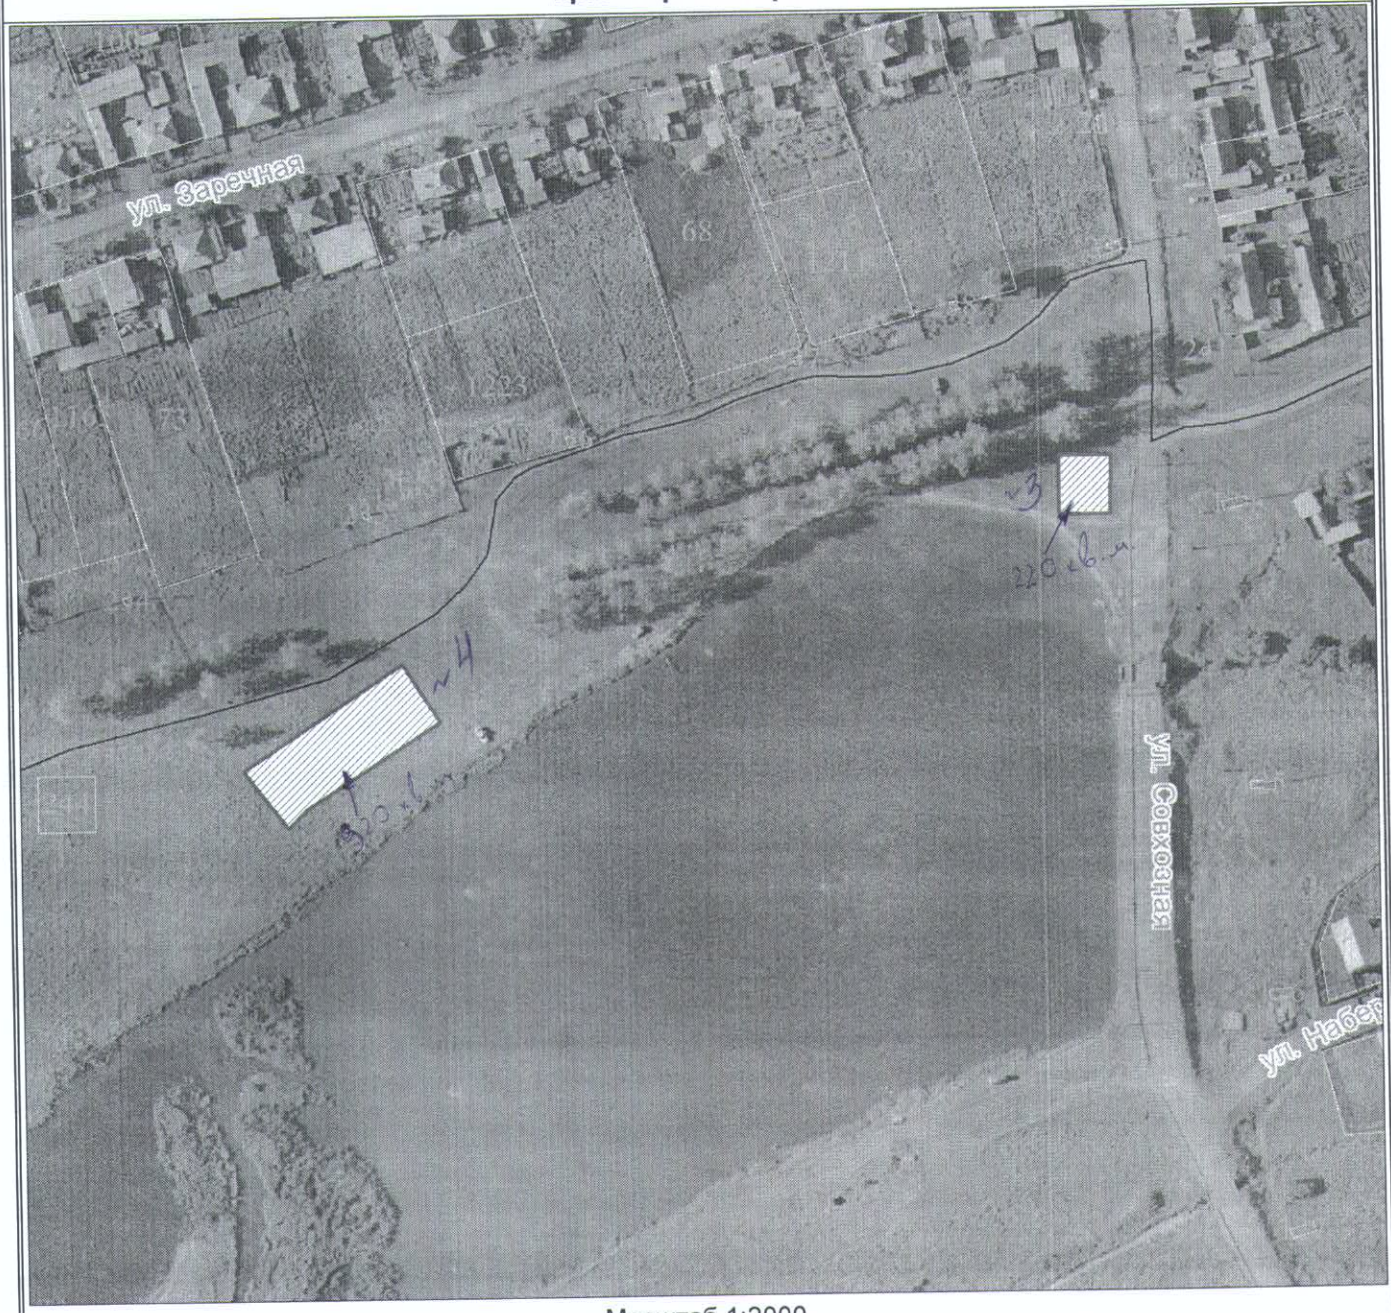

Масштаб 1:2000

Приложение № 4
к постановлению № 142 от 11.11.2016г

Утверждаю:

Глава Еловского сельсовета Емельяновского
района Красноярского края

В.И. Дергачева

Схема

Размещения нестационарных торговых объектов на территории с. Еловое Емельяновского района Красноярского края

Масштаб 1:1000

Приложение № 5
к постановлению № 142 от 11.11.2016г

Утверждаю:
Глава Еловского сельсовета Емельяновского
района Красноярского края

В.И. Дергачева

Схема
Размещения нестационарных торговых объектов на территории с. Еловое Емельяновского района Красноярского края