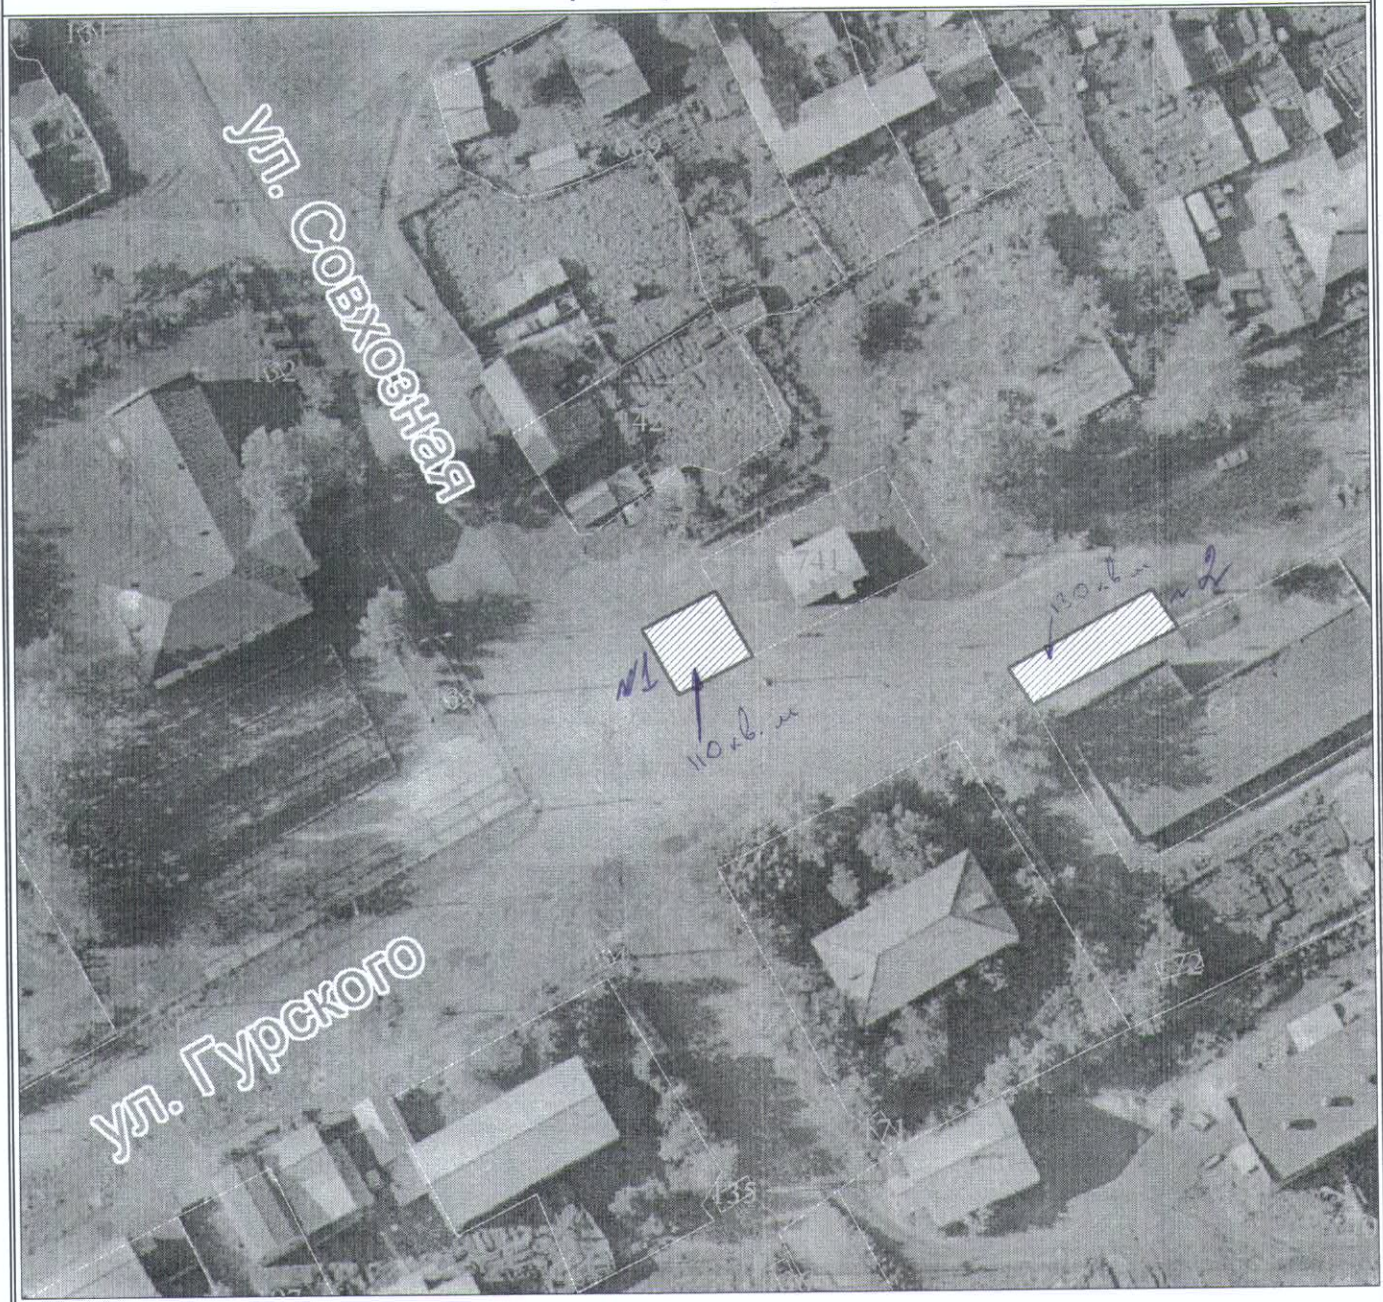

Масштаб 1:1000

Утверждаю:
Глава Еловского сельсовета Емельяновского
района Красноярского края

В.И. Дергачева

Схема

Размещения нестационарных торговых объектов на территории с. Еловое Емельяновского района Красноярского края

Масштаб 1:2000

Приложение № 4
к постановлению № 142 от 11.11.2016г

Утверждаю:

Глава Еловского сельсовета Емельяновского
района Красноярского края

В.И. Дергачева

Схема

Размещения нестационарных торговых объектов на территории с. Еловое Емельяновского района Красноярского края

Масштаб 1:1000

Приложение № 5
к постановлению № 142 от 11.11.2016г

Утверждаю:
Глава Еловского сельсовета Емельяновского
района Красноярского края

В.И. Дергачева

Схема
Размещения нестационарных торговых объектов на территории с. Еловое Емельяновского района Красноярского края

Масштаб 1:2000

Приложение № 6
к постановлению № 142 от 11.11.2016г

Утверждаю:
Глава Еловского сельсовета Емельяновского
района Красноярского края

В.И. Дергачева

Схема

Размещения нестационарных торговых объектов на территории с. Еловое Емельяновского района Красноярского края