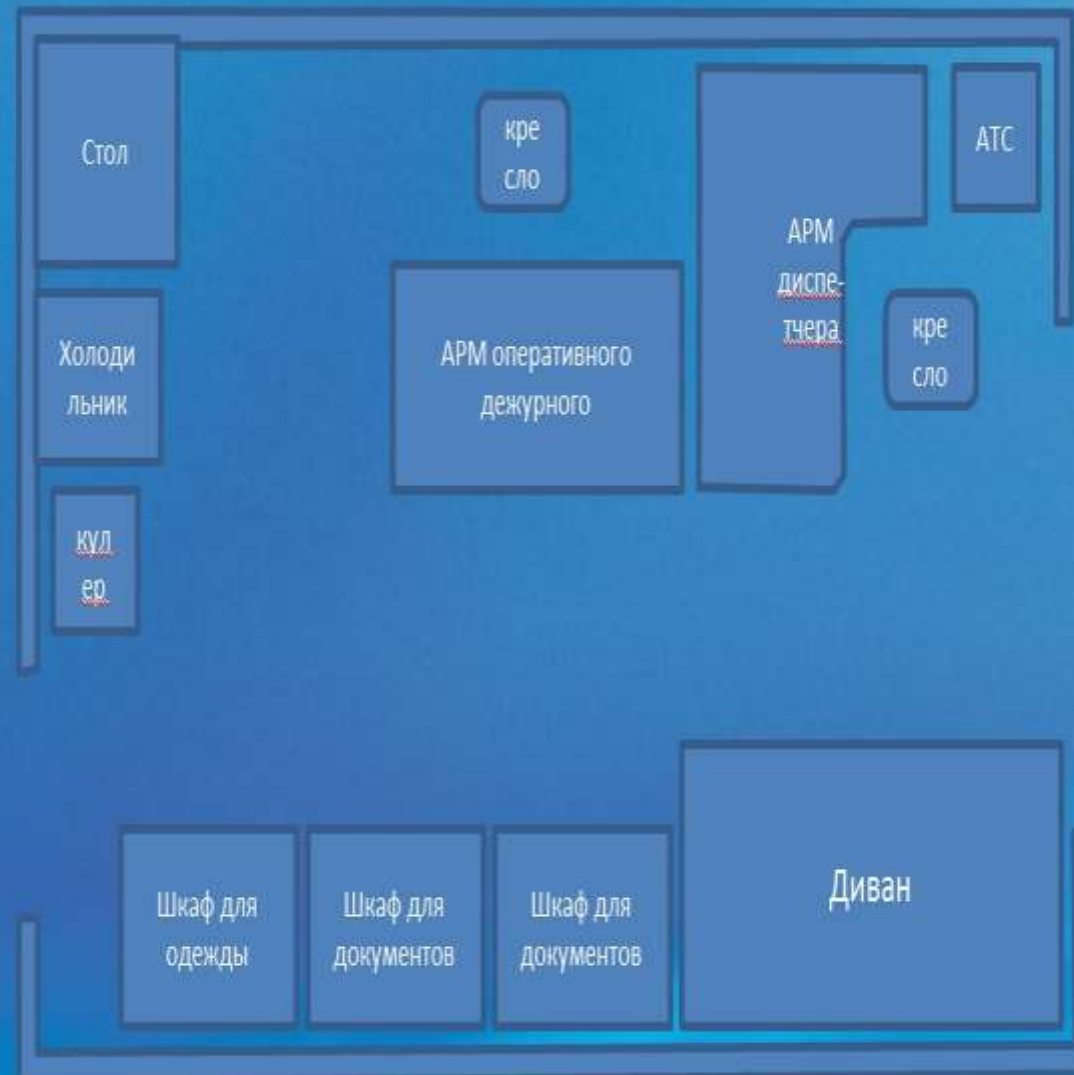

Площадь оперативного зала - 22,7 кв.м.