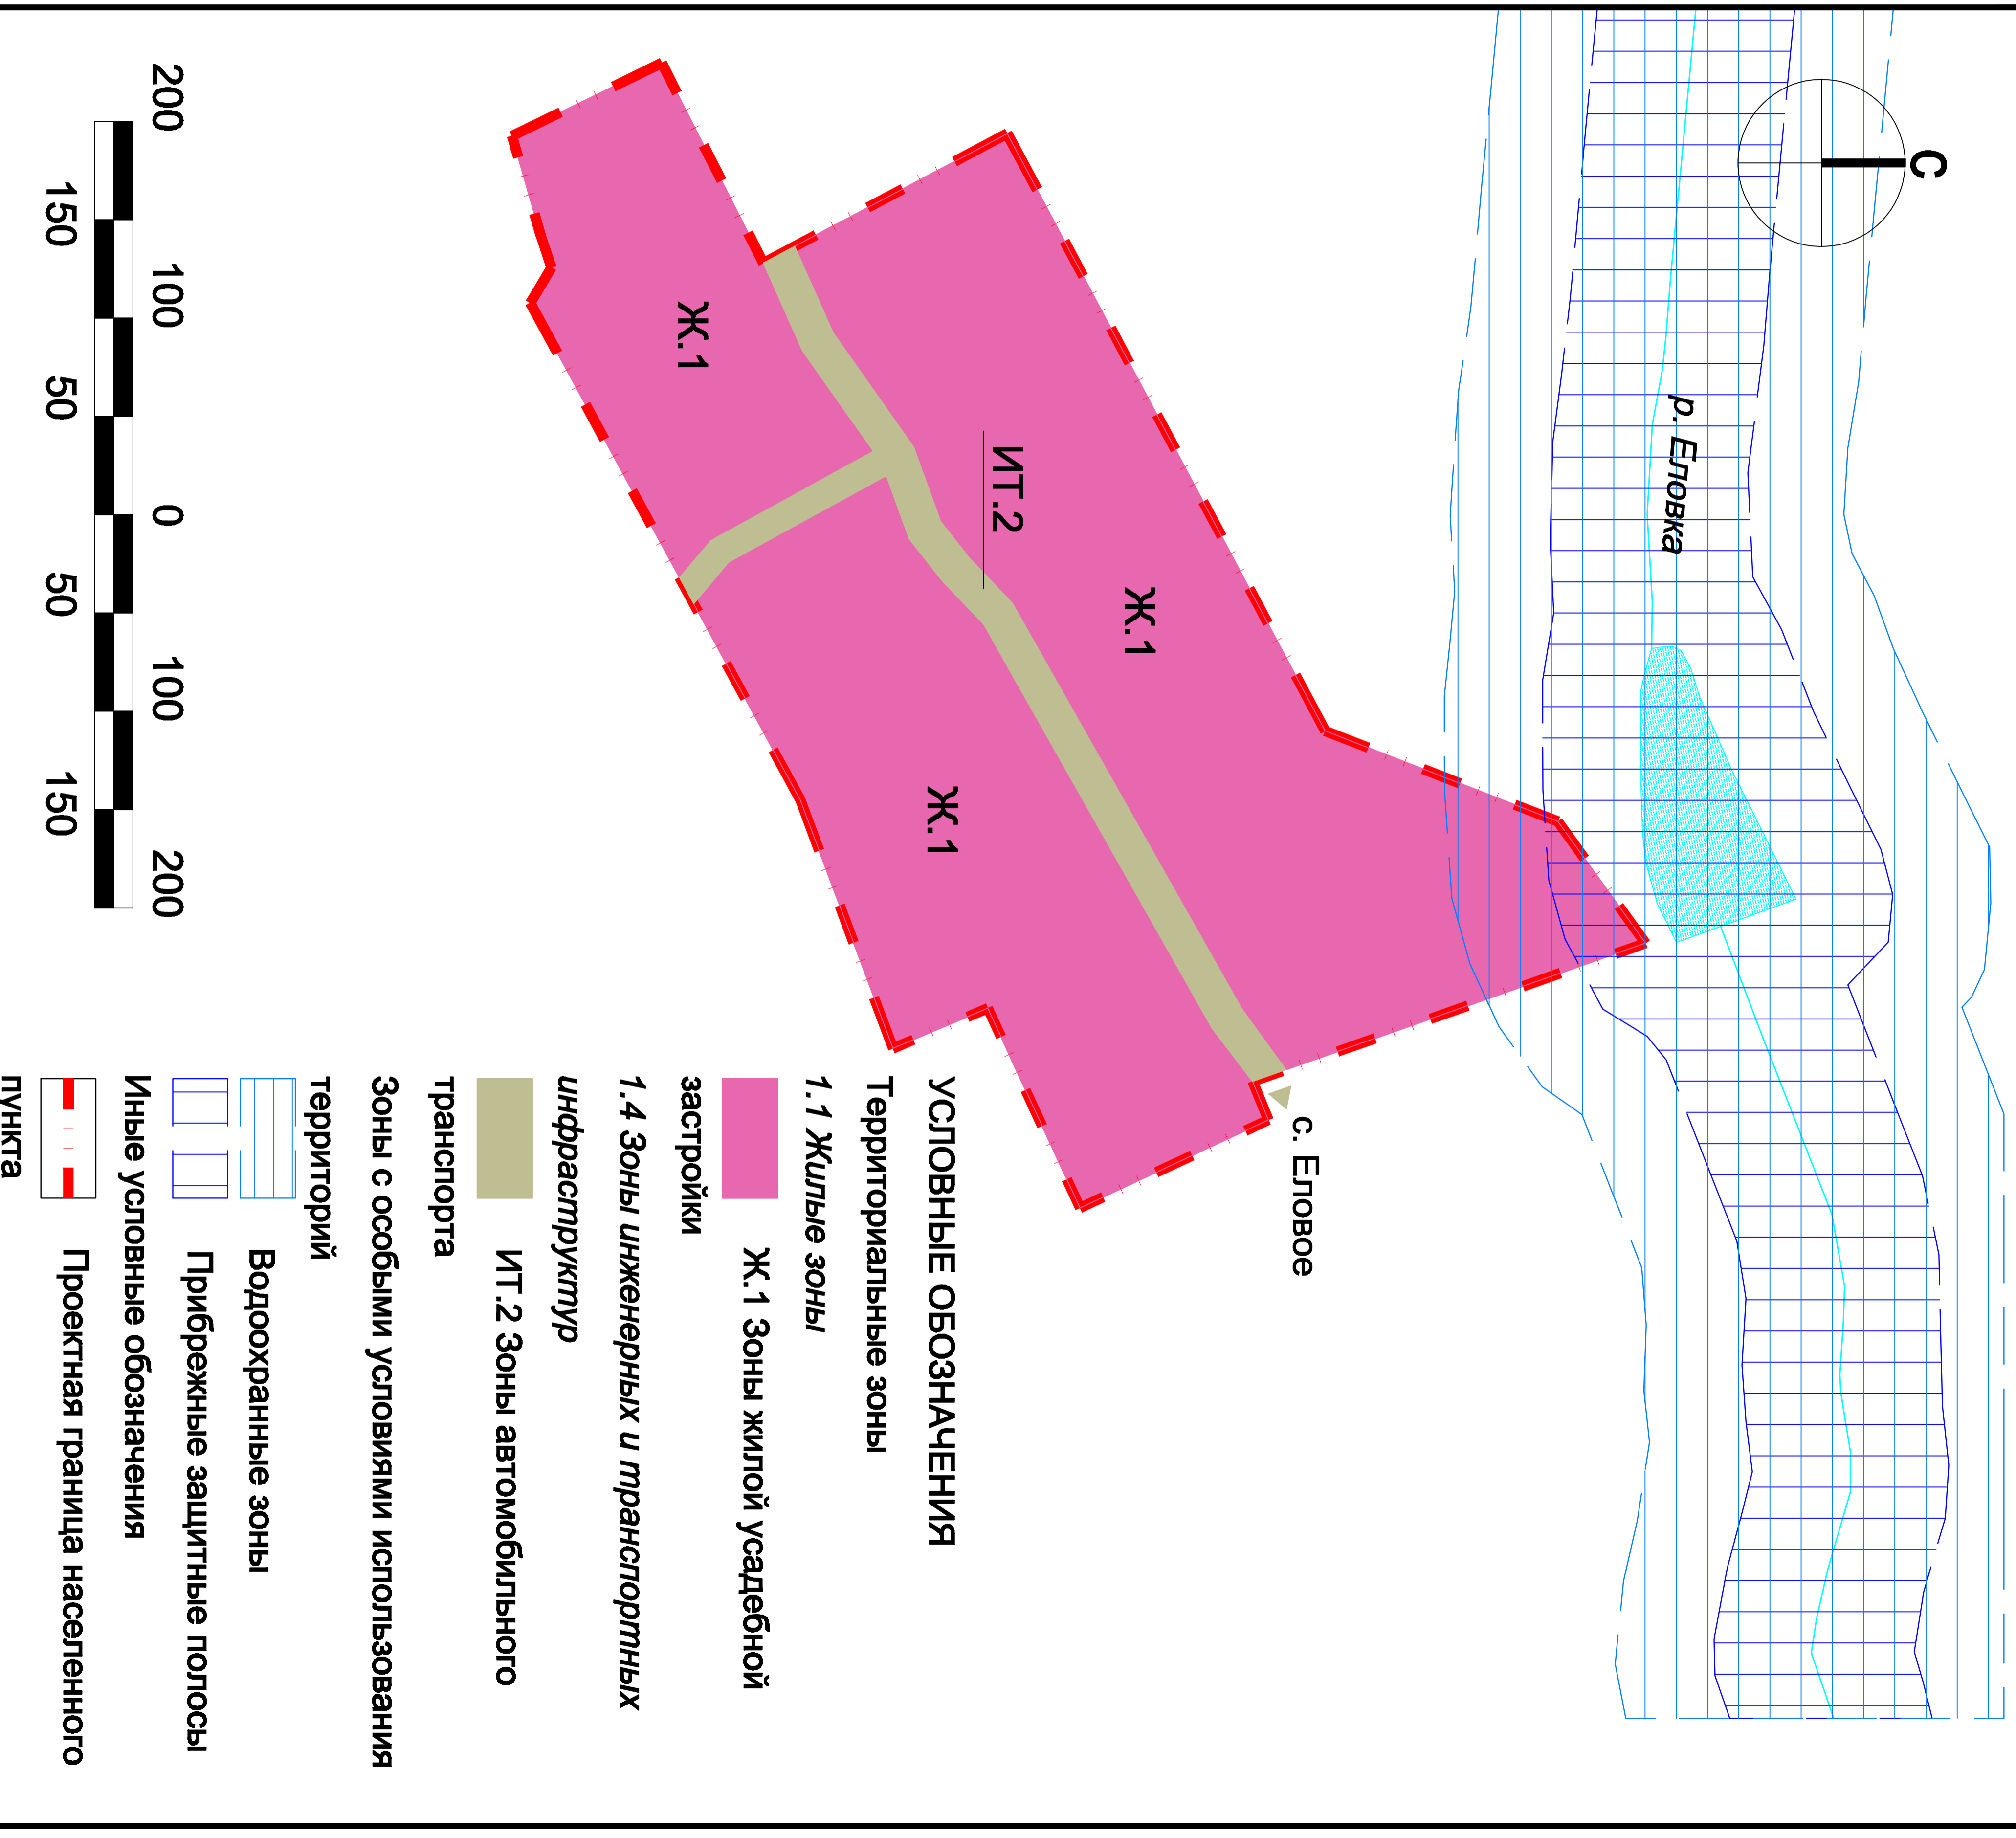

**ДЕРЕВНЯ МАЛГАЯ ЕГЛОВАЯ ЕГЛОВСКОГО  
СЕЛЬСОВЕТА ЕМЕЛЬЯНОВСКОГО РАЙОНА  
КРАСНОЯРСКОГО КРАЯ  
КАРТА ГРАДОСТРОИТЕЛЬНОГО ЗОНИРОВАНИЯ**

Приложение 1  
к Правилам землепользования и застройки  
д. Малая Егловая Емельяновского района  
Красноярского края

08П-15-ГП

Правила землепользования и застройки д. Малая Егловая  
Егловского сельсовета Емельяновского района Красноярского края

Изм.	Кол.уч.	Лист	№ док.	Подпись	Дата
ГАП	Лободрыгина				
Разработал	Газенбуш				
Н. контроль	Михеев				

Карта градостроительного зонирования территории М 1:5000			ООО "АРТМОДУС" г. Красноярск		
Стадия	Лист	Листов			
П	1				